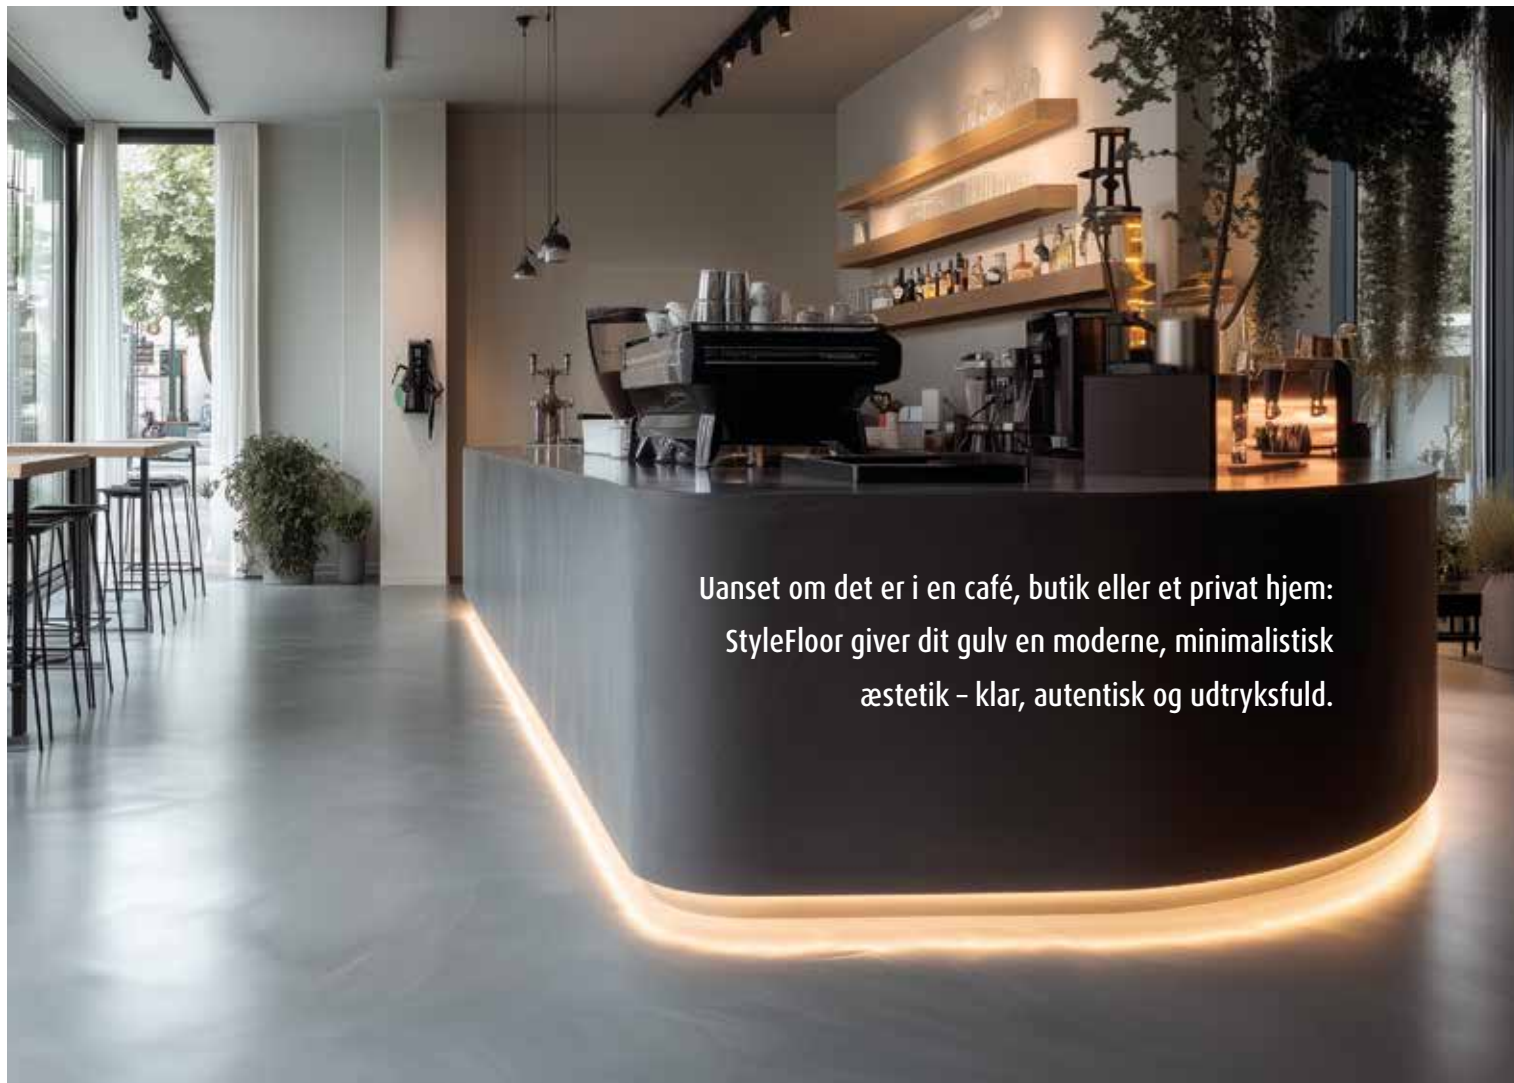

Uanset om det er i en café, butik eller et privat hjem:
StyleFloor giver dit gulv en moderne, minimalistisk
æstetik - klar, autentisk og udtryksfuld.